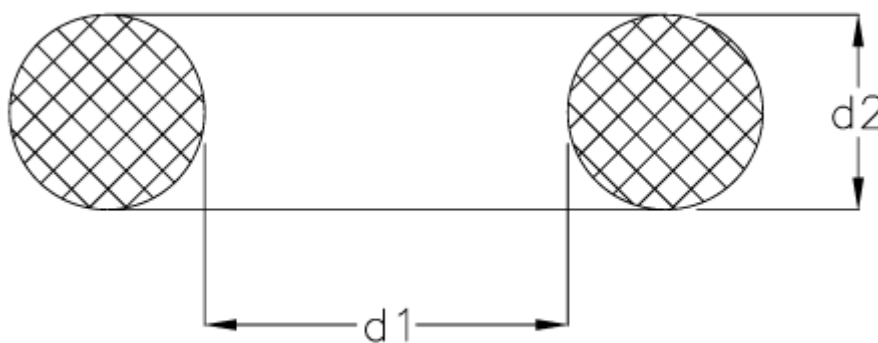

Data Sheet

Article number: 159003100160000

Description: KLEE O-ring 3,1x1,6 NBR70 black

Measures

$d1 = 3.10$

$d2 = 1.60$

Size = 3,1 x 1,6